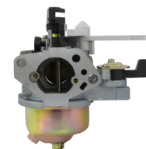

CODIGO: 149

MOTOR ESTACIONÁRIO

CARBURADOR SANRE - P/ MOT. ESTACIONARIO GX390 13HP

CODIGO: 424

MOTOR ESTACIONÁRIO

CARBURADOR SANRE - P/ MOT. ESTACIONARIO GX340 11HP

CODIGO: 150

MOTOR ESTACIONÁRIO