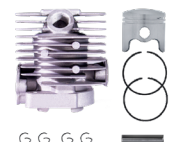

CODIGO: 700

KIT CILÍNDRIO SANRE - COMPATÍVEL C/ ROÇADEIRA SHW C230

ROÇADEIRA