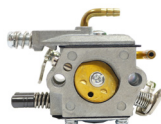

CODIGO: 155

MOTOSSERRA

CARBURADOR SANRE - P/ MOTOSSERRAS IMPORTADAS C/ TRAVA 45/52CC