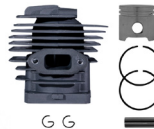

CODIGO: 577

KIT CILÍNDRIO SANRE C/ SUPORTE DO CDI - COMPATÍVEL C/ ROÇADEIRA NK270

ROÇADEIRA

CODIGO: 700

KIT CILÍNDRIO SANRE - COMPATÍVEL C/ ROÇADEIRA SHW C230

ROÇADEIRA

CODIGO: 385

KIT CILÍNDRIO SANRE - COMPATÍVEL C/ ROÇADEIRA ST 220