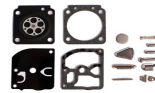

CODIGO: 582

ROÇADEIRA

KIT REPARO DO CARBURADOR SANRE - COMPATÍVEL C/ ROÇADEIRA ST 85 MOD. ANTIGO