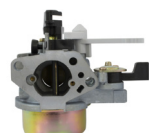

**ROÇADEIRA**

**CARBURADOR SANRE - P/ MOTOSSERRAS IMPORTADAS 45/52CC**

**CODIGO: 425**

**ROÇADEIRA**

**CARBURADOR SANRE - COMPATÍVEL C/ MOTOSSERRA ST 038/380/381**

**CODIGO: 424**

**MOTOR ESTACIONÁRIO**

**CARBURADOR SANRE - P/ MOT. ESTACIONARIO GX340 11HP**