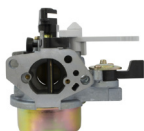

CODIGO: 424

MOTOR ESTACIONÁRIO

CARBURADOR SANRE - P/ MOT. ESTACIONARIO GX340 11HP

KITS REPARO DO CARBURADOR

CODIGO: 123

MOTOR ESTACIONÁRIO

KIT REPARO DO CARBURADOR SANRE - COMPATÍVEL C/ MOT. ESTACIONARIO GX160 - 5.5/6.5HP